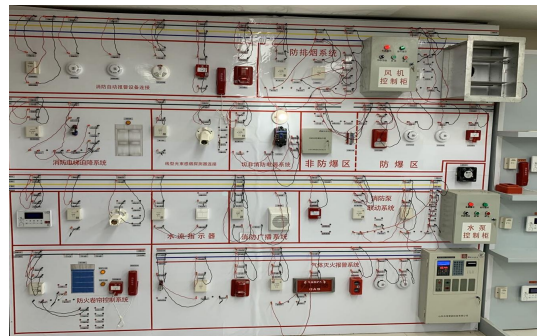

## 【核心课程】

《建筑消防技术》《建筑消防给水工程》《火灾自动报警及消防联动系统》《建筑通风与防排烟工程》《消防工程施工技术》《消防安全管理》《安装施工组织与管理》《安装工程估价》《BIM技术应用》《CAD制图》《工程建设监理》《消防法规》《建筑电气自动控制》《电工电子技术》等。

## 【岗位分析（就业方向）】

毕业生主要面向建筑安装业消防工程技术领域，从事消防工程设计/造价/施工、消防设施运行维护、消防检测/维保/评估/咨询技术服务、消防安全管理等消防技术工作。可担任消防设施操作员、消防安全员、建筑信息模型技术员(BIM)、施工员、预算员、质量员、安全员、资料员等工作。

## 【优越的办学条件】

学院占地 1192 亩，校舍总建筑面积 31 万平方米，馆藏图书 89 万册，教学仪器设备总值约计 1.1 亿元，其中消防工程技术所属的建筑设备类专业拥有实训室 26 个，占地 4800 m<sup>2</sup>，设备总值 2000 余万元。学院学习环境幽雅，教学设备先进、办学设施一流，学生公寓被省教育厅评定为“山东省高校标准化学生公寓”。