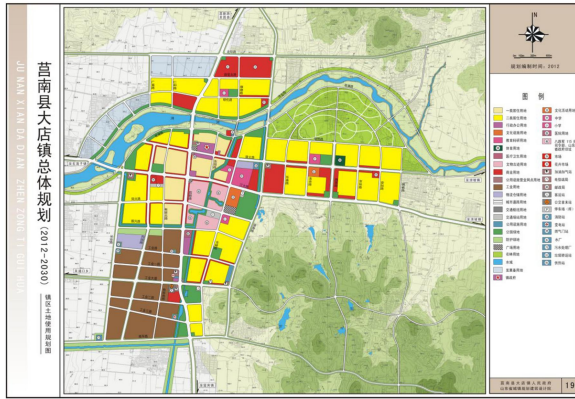

**【实践教学】**本专业结合校内实训基地（规划设计工作室、智慧城市规划中心、美丽乡村规划设计中心等）和校外实训场所（山东省城乡规划设计研究院、山东建筑设计集团、同圆设计集团、山东浩坤国土空间规划有限公司二十余家设计管理单位）进行实践教学。学习期间进行美术写生、城市认识实习、城镇地形测量、模型制作、计算机绘图技能实训、建筑设计课程设计、城镇规划课程设计、城乡规划行业调研、毕业设计、顶岗实习等各类实践教学环节。通过顶岗实习，大部分同学在毕业前就已经有意向单位。

**【专业技术证书】**在校可获得计算机辅助设计与绘图员（AUTODESK 认证）、资料员等上岗证书，从业后可考取相关国家注册城市规划师、建筑师、景观设计师等。

**【师生获奖】**本专业在全国高职高专毕业设计竞赛中取得一、二、三等奖共 40 余项；教师研究课题 50 余项，有些获得省级、国家级奖项；教师在全国正式出版刊物上发表论文和编著教材若干项；在社会服务活动中也取得很多奖项。

**【社会服务项目】**本专业教师及学生利用假期时间参与众多社会服务项目，包括城镇国土空间规划、村庄规划、居住区规划等，设计成果均取得相关部门一致好评。

汶上县郭仓乡郭仓社区修建性详细规划  
WENSHANGXI ANGUOCANGXI ANGUOCANGSHEQUXIJIANXINGXIANGUO  
JIANXINGXIANGUO

山东省城镇规划设计研究院

总平面示意图 02

**【就业方向】**服务新型城镇化、乡村振兴战略与和美乡村建设，毕业生能够在城乡规划设计、建设管理、国土空间规划等行业的规划设计与管理单位和遥感信息单位从事城乡规划设计与管理、国土空间规划、遥感信息处理等工作。